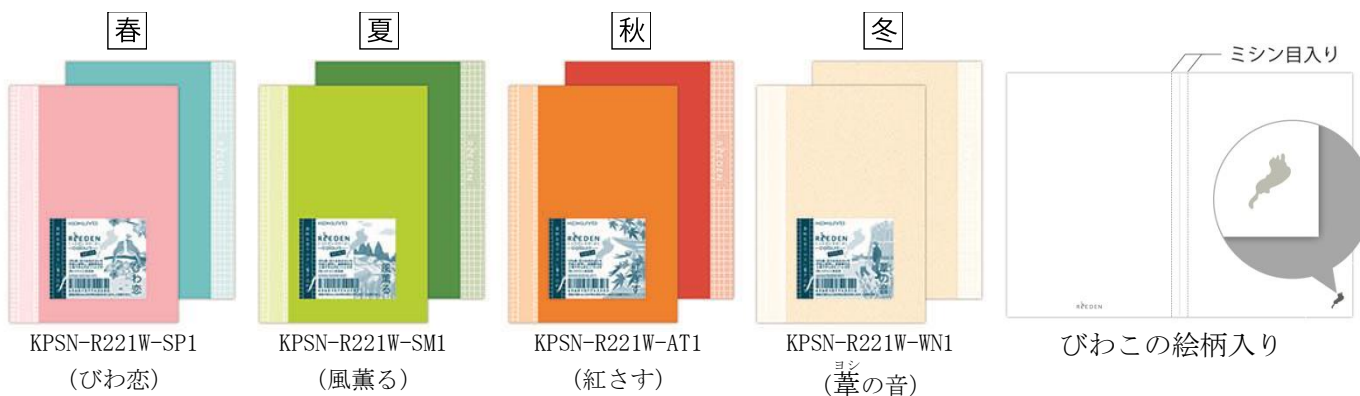

「ReEDEN colours SHIGA (リエデン カラーズ シガ) セミB5」の特長

青の濃淡2色で「びわこ」の深淺を表した表裏別色の表紙カラーと、シール付きです。表紙や背クロスは直接書き込める素材で、ペンやスタンプ、マスキングテープなどを使用してデコレーションが出来るよう自由度の高いシンプルな外観です。中紙には上下関係なく使える罫線デザインをほどこしており、「右開き」「左開き」どちらでも使える便利な仕様です。6.5mm幅の淡い色のシンプルな罫線です。

表表紙

裏表紙

便利なシンプル罫

「ReEDEN colours SHIGA (リエデン カラーズ シガ) セミB5」の商品仕様

品番	メーカー希望 小売価格(税抜)	サイズ	タテ・ヨコ (mm)	罫内容	行数	枚数
KPSN-R3RBIWA-1	160円	6号 (セミB5)	252×179	6.5mm横罫	35行	30枚

●中紙/ヨシ紙 ●表紙(表・裏)/色特殊紙 ●製本様式/無線とじ

「ReEDEN colours SHIGA (リエデン カラーズ シガ) A6」ノートの特長

春は「びわ恋」、夏は「風薫る」、秋は「紅さす」と、それぞれの「滋賀の季節」の情景を彩る表裏別色の表紙カラーと、訪れた季節の滋賀の魅力をイメージさせるユニークなシール付きです。冬を表す「葦(ヨシ)の音」は、表紙素材にヨシの風合いが残るヨシ紙を使用しており、冬の風物詩のヨシ刈りをデザインしたシール付きです。表紙や背クロスにも直接に書き込める自由度の高い素材と外観です。中紙には「びわこ」のワンポイントの絵柄が入っており、ミシン目入りのカットオフタイプで切り取ることができます。