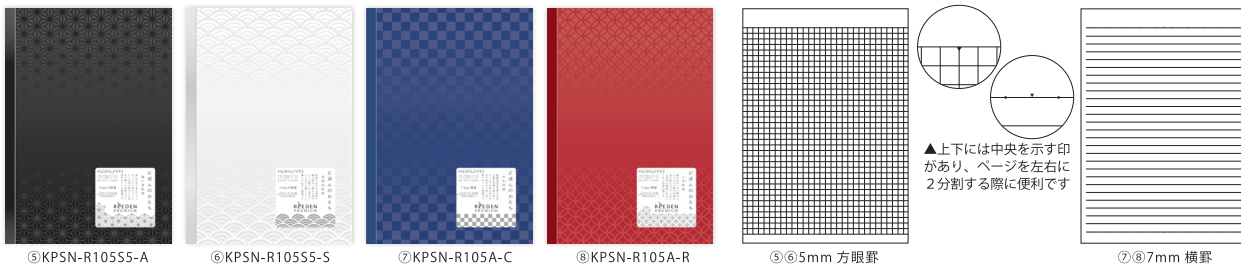

⑲KPSN-R3R07

⑳KPSN-R3R08

㉑KPSN-R3R09

㉒KPSN-R3R10

㉓KPSN-R3RX5S

日常をちょっと上質に演出するプレミアムなノート

特種印刷で施した日本の伝統紋様がきらめく表紙が「大人かわいい」ノートです

①KPSN-R224S5-A ②KPSN-R224S5-S ③KPSN-R224R-C ④KPSN-R224R-R ①②5mm 方眼罫 ③④6.5mm 横罫