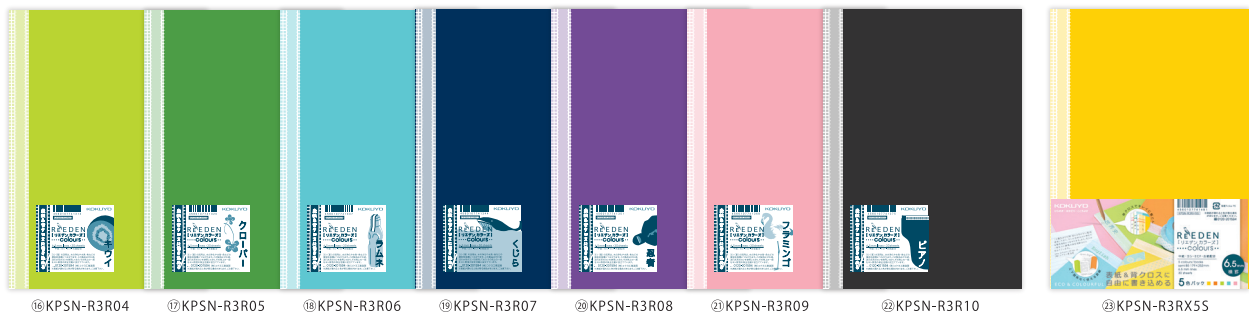

▲特殊素材を使った書き込める白い背クロスで、自由にタイトルなどが書き込めるのでノートをきれいに整理できます

⑪~⑲6.5mm 横罫

⑭KPSN-R3R01

⑮KPSN-R3R02

⑯KPSN-R3R03

⑯KPSN-R3R04

⑰KPSN-R3R05

⑱KPSN-R3R06