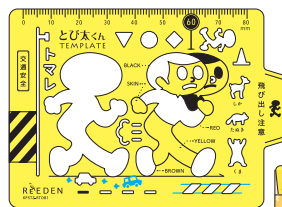

▲とび太くんがノートから飛び出すように使っても◎

とび太くんふせん

品番	タテ×ヨコ/mm	枚数	価格/税抜
KPSメ-TOB1	50×57	20枚	¥350

●紙質/上質紙 ●台紙/ヨシ紙 ●台紙サイズ/88×129mm

とび太くんが描けるテンプレート

「とび太くん」と、電柱や道路標識、飛び出し注意の動物など、交通安全をイメージしたカタチが描けるテンプレートです。

KPSTZ-RTOB1

▲安全色で「注意」を意味するイエローの素材のテンプレート