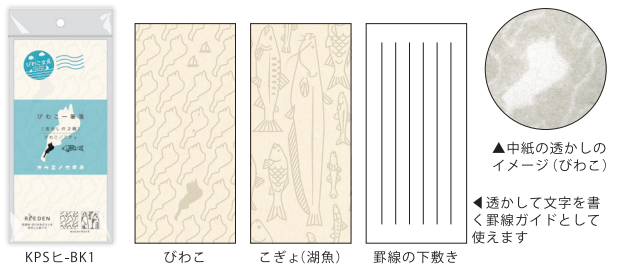

びわこをイメージしたヨシ紙のカード

ピワコオオナマズやヨシ原など、琵琶湖にまつわる絵柄を、木版画のようにデザインしたメッセージカードです。

びわこメッセージカード

品番	タテ×ヨコ/mm	枚数	価格/税抜
KPSヒ-RBIWA1	75×75	30枚(5柄×各6枚)	¥350

●紙質/ヨシ紙 ●紙厚/157g/m² ●柄/ピワコオオナマズ、竹生島、カイツリ、ヨシ原、ヨット

琵琶湖と生きものの足や尾っぽのふせん

琵琶湖と、琵琶湖にすむ生き物の足や尾を型どったふせんです。台紙を折り目で折りがえすと持ち歩きに便利なサイズになります。

びわこふせん

品番	内容	枚数	価格/税抜
KPSメ-BIWA2	びわこ・カイツリの足・ナマズのおっぱ	各15枚	¥350

●紙質/色上質紙 ●台紙/ヨシ紙
●サイズ/びわこ70×30mm、カイツリの足28×22mm、ナマズのおっぱ17×28mm

滋賀の旅をイメージしたオリジナルマステ

水郷巡りや鮒(ふな)寿司など、滋賀県を巡る様々な旅のシーンや、代表的な特産物をデザインしたマスキングテープです。

しが旅マスキングテープ

品番	サイズ	入数	付属	価格/税抜
KPSマス-SHIGA1	12mm幅×10m巻	1個	びわこメッセージカード	¥350

●材質/和紙 〈びわこメッセージカード〉 ●入数/5柄×各1枚 ※KPSヒ-RBIWA1参照

透かし模様の風合いのあるヨシ紙の一筆箋

琵琶湖と、琵琶湖の魚の楽しい「オウミノカタチ」が透かし模様になったヨシの風合いのある一筆箋です。

びわこ一筆箋

品番	タテ×ヨコ/mm	枚数 (内容)	価格/税抜
KPSヒ-BK1	175×80	24枚(びわこ12枚・ごぎよ12枚)	¥400