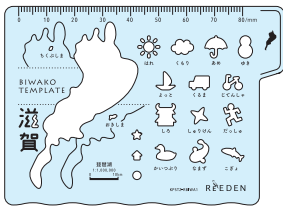

文具・紙製品展

▲80mmまでの目盛りや、琵琶湖のざざ波定規としても使えます