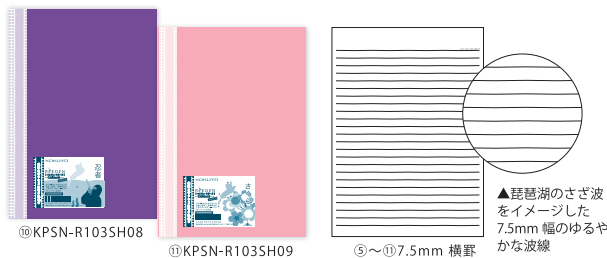

⑥KPSN-R103SH03

⑦KPSN-R103SH05

⑧KPSN-R103SH06

⑨KPSN-R103SH07

⑩KPSN-R103SH08

▲琵琶湖のさざ波をイメージした7.5mm幅のゆるやかな波線