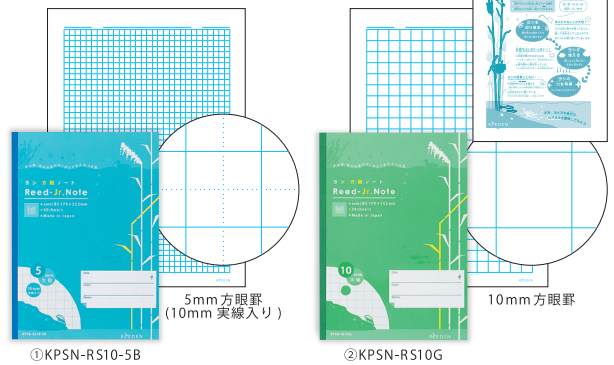

●中紙/上質紙(ヨシバルブ配合) ●表紙/ヨシ紙 ●天糊製本 ●白色度80%程度(ISO)

たくさん使うものこそ環境に配慮

びわ湖・淀川水系のヨシを配合した、白色度の高いコピー用紙です。

責任ある森林管理のマーク
FSC® C008012

③KPS-R39(外箱)

①KPS-R30
⑥KPS-R30S

⑤KPS-R38
⑩KPS-R38S

③KPS-R39
⑧KPS-R39S

⑧KPS-R39S(外箱)

ヨシコピー用紙

品番	サイズ	タテ×ヨコ/mm	紙厚	枚数	価格/税抜
① KPS-R30	A5	210×148	64g/m ² 0.09mm	500枚×10冊	オープン
② KPS-R35	B5	257×182		500枚×5冊	オープン
③ KPS-R39	A4	297×210		500枚×5冊	オープン
④ KPS-R34	B4	364×257		500枚×5冊	オープン
⑤ KPS-R38	A3	420×297		500枚×3冊	オープン

●紙質/上質紙(ヨシバルブ配合) ●白色度80%程度(ISO)

子どもの学習にヨシノート

表紙の裏にヨシの豆知識が掲載されています。

ヨシ方眼ノート

品番	サイズ	タテ×ヨコ/mm	罫内容	枚数	価格/税抜
① KPSN-RS10-5B	セミB5(6号)	252×179	5mm 方眼罫 (10mm実線入り)	30枚	¥200
② KPSN-RS10G	セミB5(6号)	252×179	10mm 方眼罫	30枚	¥200

●中紙/上質紙(ヨシバルブ配合) ●無線縦じ製本 ●白色度80%程度(ISO)

250枚のハーフから始めるエコ活動

少枚数のプリンタ用紙です。パッケージデザインにはヨシの効能などが記載されています。

KPSJ-R0901

ヨシプリンタ用紙

品番	サイズ	タテ×ヨコ/mm	紙厚	枚数	価格/税抜
KPSJ-R0901	A4	297×210	64g/m ² ・0.09mm	250枚	¥500

●紙質/上質紙(ヨシバルブ配合) ●白色度80%程度(ISO)