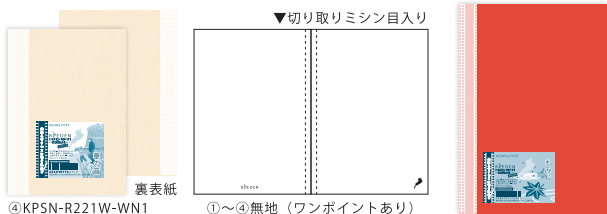

④KPSN-R221W-WN1

①~④無地 (ワンポイントあり)

⑤KPSN-R103SH01

ノートブック〈ReEDEN colours〉(リエデン カラーズ)

品番	色名	サイズ	罫内容	枚数	価格/税抜
⑬ KPSN-R3R01	● ポスト	セミB5 (6号)	6.5mm 横罫	30枚	¥170
⑭ KPSN-R3R02	● 野菜ジュース				¥170
⑮ KPSN-R3R03	● 月				¥170
⑯ KPSN-R3R04	● キウイ				¥170
⑰ KPSN-R3R05	● クローバー				¥170
⑱ KPSN-R3R06	● ラムネ				¥170
⑲ KPSN-R3R07	● くじら				¥170
⑳ KPSN-R3R08	● 忍者				¥170
㉑ KPSN-R3R09	● フラミンゴ				¥170
㉒ KPSN-R3R10	● ピアノ				¥170

●中紙/上質紙(ヨシパルブ配合) ●表紙/色特殊紙 ●タテ×ヨコ/252×179mm
●行数/35行 ●無線綴じ製本 ●白色度80%程度(ISO)