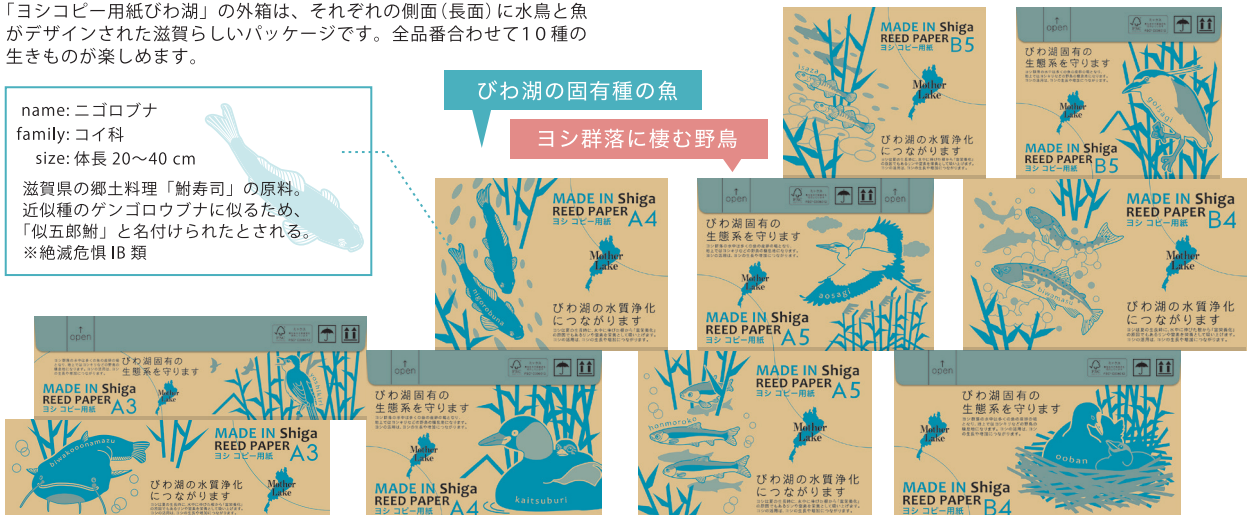

びわ湖の生きものをデザインしたパッケージ

「ヨシコピー用紙びわ湖」の外箱は、それぞれの側面(長面)に水鳥と魚がデザインされた滋賀らしいパッケージです。全品番合わせて10種の生きものが楽しめます。

name: ニゴロブナ
family: コイ科
size: 体長 20~40 cm

滋賀県の郷土料理「鮎寿司」の原料。近江種のゲンゴロウブナに似るため、「似五郎鮎」と名付けられたとされる。
※絶滅危惧IB類

びわ湖の固有種の魚
ヨシ群落に棲む野鳥