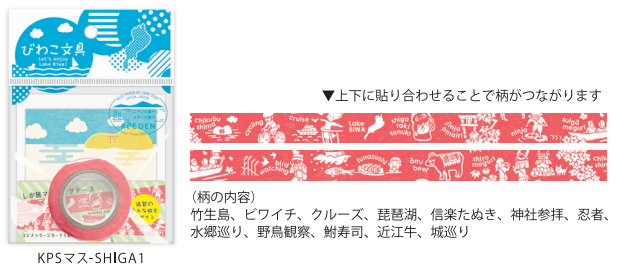

びわこをイメージしたヨシ紙のカード

ピワコオオナマズやヨシ原など、琵琶湖にまつわる絵柄を、木版画のようにデザインしたメッセージカードです。

びわこメッセージカード

品番	タテ×ヨコ/mm	枚数	価格/税抜
KPSヒ-RBIWA1	75×75	30枚(5柄×各6枚)	¥350

●紙質/ヨシ紙 ●紙厚/157g/m² ●柄/ピワコオオナマズ、竹生島、カイツリ、ヨシ原、ヨット

琵琶湖と生きものの足や尾っぽのふせん

琵琶湖と、琵琶湖にすむ生き物の足や尾を型どったふせんです。台紙を折り目で折りがえすと持ち歩きに便利なサイズになります。

びわこふせん

品番	内容	枚数	価格/税抜
KPSメ-BIWA2	びわこ・カイツリの足・ナマズのおっぱ	各15枚	¥350

●紙質/色上質紙 ●台紙/ヨシ紙
●サイズ/びわこ70×30mm、カイツリの足28×22mm、ナマズのおっぱ17×28mm

滋賀の旅をイメージしたオリジナルマステ

水郷巡りや鮒(ふな)寿司など、滋賀県を巡る様々な旅のシーンや、代表的な特産物をデザインしたマスキングテープです。