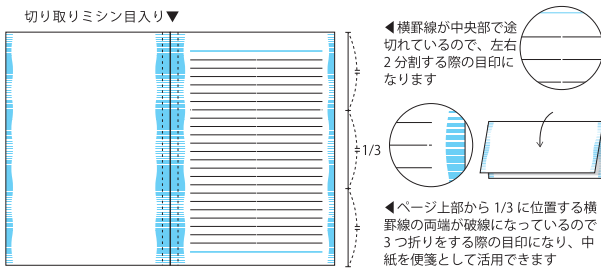

●中紙/上質紙(ヨシパルブ配合) ●タテ×ヨコ/①～④148×105mm ⑤～⑧210×148mm
●行数/③④19行 ⑦⑧26行 ●①～④切り取りミシン目入り ●無線綴じ製本
●白色度80%程度(ISO)

近江の魅力をギュッと表紙に集めました

傾けると光の反射で、表紙から魅力溢れる滋賀県の特産品やレジャーなど様々な「オウミノカタチ」が現れます。ミシン目で切り取ると便箋にも！

表紙のニスのデザイン

無地 / 7.5mm 横罫 (絵柄入り)