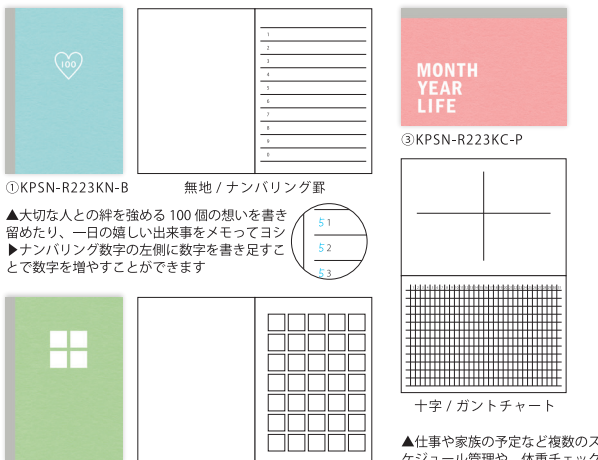

●中紙/上質紙(ヨシパルブ配合) ●タテ×ヨコ/①～④148×105mm ⑤～⑧210×148mm
●行数/③④19行 ⑦⑧26行 ●①～④切り取りミシン目入り ●無線綴じ製本
●白色度80%程度(ISO)

近江の魅力をギュッと表紙に集めました

傾けると光の反射で、表紙から魅力溢れる滋賀県の特産品やレジャーなど様々な「オウミノカタチ」が現れます。ミシン目で切り取ると便箋にも！

表紙のニスのデザイン

無地 / 7.5mm 横罫 (絵柄入り)

ノートブック〈ReEDEN PREMIUM Shiga〉

品番	サイズ	罫内容	枚数	価格/税抜
KPSN-R105AN-S	A5(3号)	無地/7.5mm横罫	50枚	¥250

●中紙/上質紙(ヨシパルブ配合) ●タテ×ヨコ/210×148mm ●行数/24行(絵柄入り)
●切り取りミシン目入り ●無線綴じ製本 ●白色度80%程度(ISO)

働くパパママのお悩みにちょこっと役立つ

子育てや自身のお悩み・目標管理などに役立つ特種な罫内容のノート