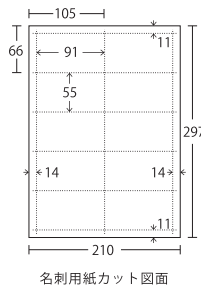

③KPSJ-R3903

④KPSJ-R3905

名刺用紙カット図面

◀マイクロミシ目は紙の端まで入っていないため、プリンタ機械に引っかかることなくスムーズに印刷できます