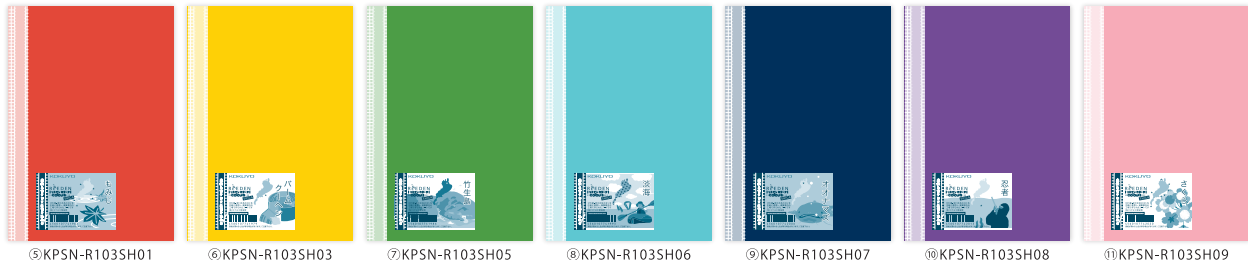

①KPSN-R221W-SP1

②KPSN-R221W-SM1

③KPSN-R221W-AT1

④KPSN-R221W-WN1

①～④ 無地 (ワンポイントあり)