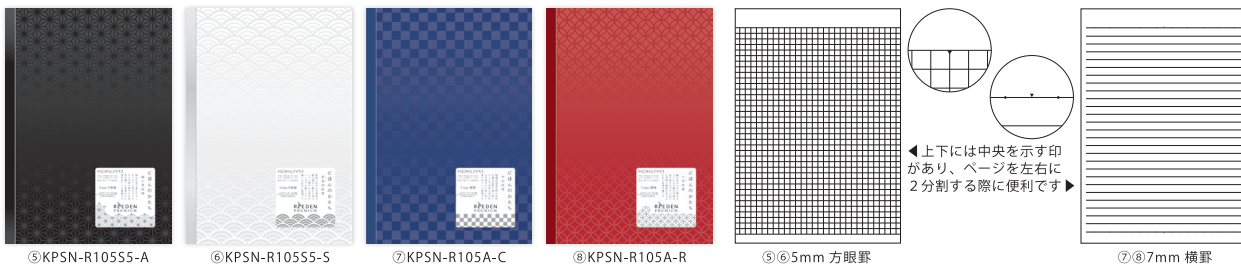

①KPSN-R224S5-A ②KPSN-R224S5-S ③KPSN-R224R-C ④KPSN-R224R-R ①②5mm 方眼罫 ③④6.5mm 横罫