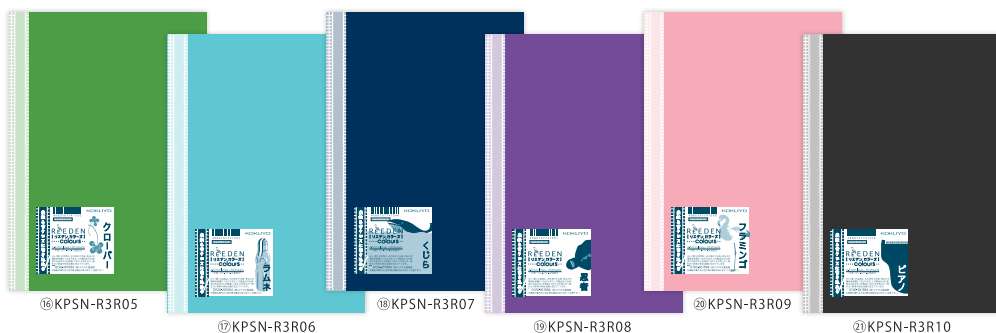

⑫～⑳ 6.5mm 横罫

⑫KPSN-R3R01

⑭KPSN-R3R03

⑯KPSN-R3R05

⑰KPSN-R3R06

⑱KPSN-R3R07

⑲KPSN-R3R08

⑳KPSN-R3R09

㉑KPSN-R3R10