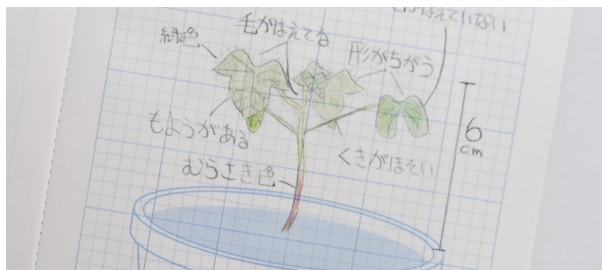

しょくぶつかんさつノート

品番	サイズ	罫内容	枚数	価格/税抜
KPSN-R3SSK-1	セミB5(6号)	無地/植物観察方眼罫線	30枚	¥200

- ●中紙/上質紙(ヨシパルブ配合)
- ●タテ×ヨコ/252×179mm
- ●無線綴じ製本
- ●白色度80%程度(ISO)