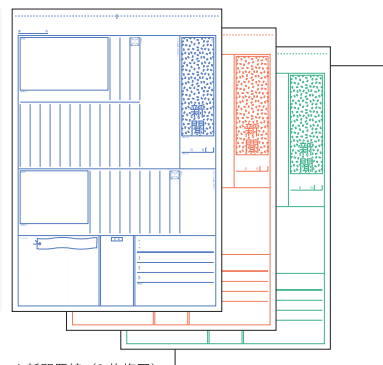

▲新聞野線 (3枚複写)

下敷き▲

三枚複写の新聞パッド

品番	サイズ	野内容	組数	価格/税抜
KPSU-SB1	A4・タテ型	新聞野線	3枚複写40組	¥700

●紙質/ノーカーボン紙 ●タテ×ヨコ/303×210mm ●加工/マイクロミシン