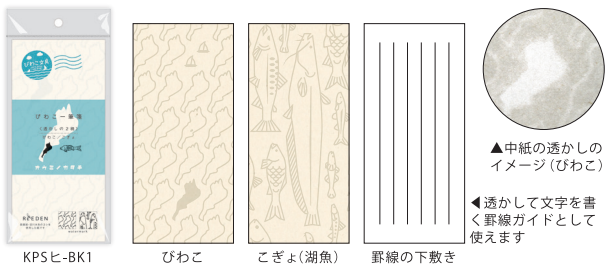

### しが旅マスクングテープ

品番	サイズ	入数	付属	価格/税抜
KPSマス-SHIGA1	12mm幅×10m巻	1個	びわこメッセージカード	¥400

●材質/和紙 〈びわこメッセージカード〉 ●入数/5柄×各1枚 ※KPSヒ-RBIWA1参照

## 透かし模様の風合いのあるヨシ紙の一筆箋

琵琶湖と、琵琶湖の魚の楽しい「オウミノカタチ」が透かし模様になったヨシの風合いのある一筆箋です。