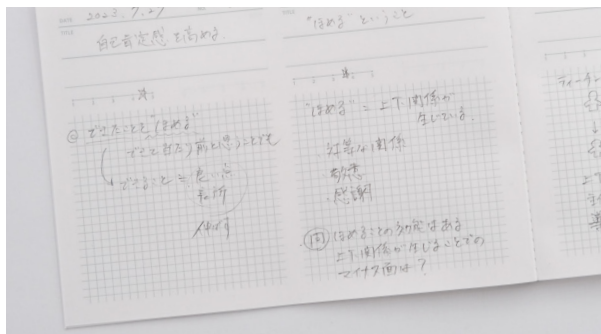

裏表紙裏

ブックマークノート

品番	サイズ	罫内容	枚数	価格/税抜
KPSN-R32SM-1	セミB6	読書の記録罫線	30枚	¥170

- 中紙/上質紙(ヨシパルブ配合)
- タテ×ヨコ/126×179mm
- 無線綴じ製本
- 白色度80%程度(ISO)

大人版 読書ノート 学びや感動をブックマーク

すぐつく第1弾で、日本文具大賞 デザイン部門 優秀賞を受賞した、読書ノートの大人版が登場！得た知識や心に残ったことを、学びのブックマーク・記憶の貯金として残せるノートです。読書に限らず、セミナーや打ち合わせメモ、プチ日記や動画のレビューなど、多様な用途にも！

毎日の記録をサポート！植物観察方眼罫

着目したい項目や、記録をサポートする植木鉢入りの方眼罫線が、植物観察日記や自由研究にお役立ち。1冊で30日分の記録が可能です。

KPSN-R3SSK-1

裏表紙

高さや様子を記録できる植木鉢入りの方眼罫線▼

無地/植物観察方眼罫線

しょくぶつかんさつノート

品番	サイズ	罫内容	枚数	価格/税抜
KPSN-R3SSK-1	セミB5(6号)	無地/植物観察方眼罫線	30枚	¥200