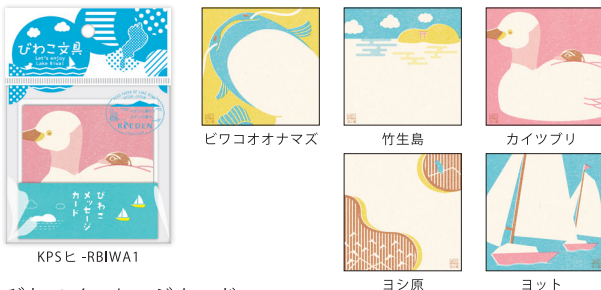

びわこをイメージしたヨシ紙のカード

ピワコオオナマスやヨシ原など、琵琶湖にまつわる絵柄を木版画のようにデザインしたメッセージカードです。

びわこメッセージカード

品番	タテ×ヨコ/mm	枚数	価格/税抜
KPSヒ-RBIWA1	75 × 75	30枚 (5柄×各6枚)	¥400

●紙質/ヨシ紙 ●紙厚/157g/mi ●柄/ピワコオオナマス、竹生島、カイツリ、ヨシ原、ヨット