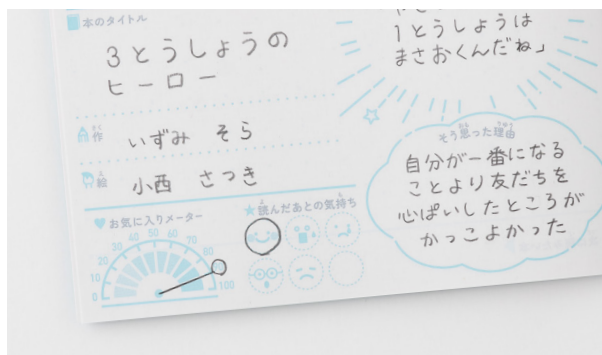

すぐつく

ものづくり工場だからこそ その「気づき」をカタチに

製造工場として紙製品と向き合う我々だからこそできる、熱い生産現場のアイデアを冷めないうち
にすぐ作る！をコンセプトにした企画です。

読書ノート

品番	サイズ	野内容	枚数	価格/税抜
KPSN-R32SB-1	セミB6	読書の記録野線	30枚	¥170

●中紙/上質紙(ヨシパル配合) ●タテ×ヨコ/126×179mm ●無線綴じ製本
●白色度80%程度(ISO)

◀読書目標を30冊とした
マークシートや、お気に入り
の本ベスト3が書き
込めます

読後の気持ちをメーターや顔マークで表そう

読書の記録を読んだ感想や気持ちとともに思い返せるノートです。本を読む気持ちを高め、子どもの興味や学び・知識を親子で共有したり、コメントを書いて交換日記のようにコミュニケーションツールにも！

計算にまっしぐら！足し算・引き算に集中

問題番号を記載する丸と、足し算・引き算用の横野線入りで、集中して計算に取り組めるように考えたノートです。

ひっ算ノート

品番	サイズ	野内容	枚数	価格/税抜
KPSN-R3MH-1	セミB5(6号)	ひっ算野線	30枚	¥200

●中紙/上質紙(ヨシパル配合) ●タテ×ヨコ/252×179mm ●無線綴じ製本
●白色度80%程度(ISO)

書いて配ってまさに新聞！特殊野の複写簿

複写伝票の特性を活かして3枚複写でオリジナルの新聞を3枚作れます。ミシン目で切り取って、掲示や配布・ファイリングもできます。

三枚複写の新聞パッド

品番	サイズ	野内容	組数	価格/税抜
KPSU-SB1	A4・タテ型	新聞野線	3枚複写40組	¥700

●紙質/ノーカーボン紙 ●タテ×ヨコ/303×210mm ●加工/マイクロミシン