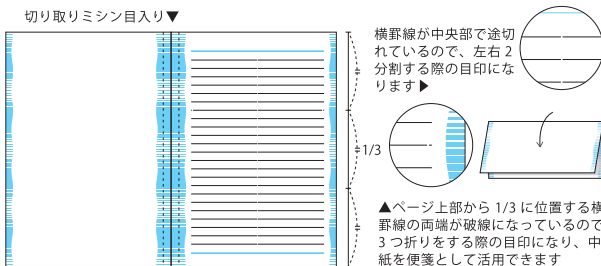

無地 / 7.5mm 横罫 (絵柄入り)

ノートブック 〈ReEDEN PREMIUM Shiga〉

品番	サイズ	罫内容	枚数	価格/税抜
KPSN-R105AN-S	A5 (3号)	無地 / 7.5mm 横罫	50枚	¥280

●中紙/上質紙(ヨシバルブ配合) ●タテ×ヨコ/210×148mm ●行数/24行(絵柄入り)
●切り取りミシン目入り ●無線綴じ製本 ●白色度80%程度(ISO)

ノートブック 〈ReEDEN PREMIUM〉 (リエデン プレミアム)

品番	柄	サイズ	罫内容	枚数	価格/税抜
① KPSN-R224S5-A	●麻の葉	A6	5mm方眼罫	40枚	¥230
② KPSN-R224S5-S	○青海波		5mm方眼罫		¥230
③ KPSN-R224R-C	●市松		6.5mm横罫		¥230
④ KPSN-R224R-R	●七宝		6.5mm横罫		¥230
⑤ KPSN-R105S5-A	●麻の葉	A5 (3号)	5mm方眼罫	50枚	¥280
⑥ KPSN-R105S5-S	○青海波		5mm方眼罫		¥280
⑦ KPSN-R105A-C	●市松		7mm横罫		¥280
⑧ KPSN-R105A-R	●七宝		7mm横罫		¥280

●中紙/上質紙(ヨシバルブ配合) ●タテ×ヨコ/①~④148×105mm ⑤~⑧210×148mm
●行数/③④19行 ⑦⑧26行 ●①~④切り取りミシン目入り ●無線綴じ製本
●白色度80%程度(ISO)