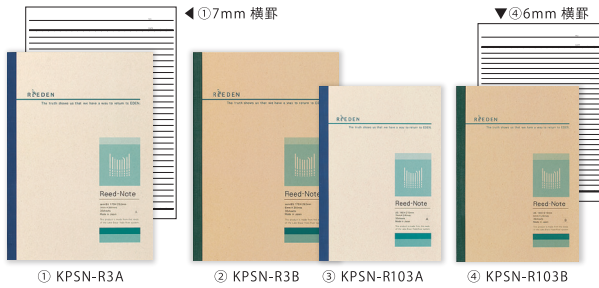

## ベーシックな表紙のヨシノート

2007年のReEDEN誕生より販売しているベーシックなノートです。