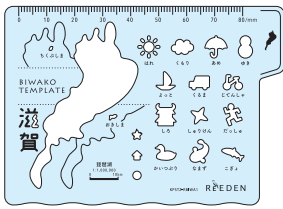

### びわこ一筆箋

品番	タテ×ヨコ/mm	枚数 (内容)	価格/税抜
KPSヒ-BK1	175×80	24枚 (びわこ12枚・こぎよ12枚)	¥500

●紙質/ヨシ紙 ●付属/罫線の下敷き

## 琵琶湖の旅に役立つテンプレート

約1/100万スケールの琵琶湖や、城やなまずなどの滋賀にちなんだもの、旅日記に使えるお天気マークなど楽しい形のテンプレートです。

▲80mmまでの目盛りや、琵琶湖のざざ波定規としても使えます