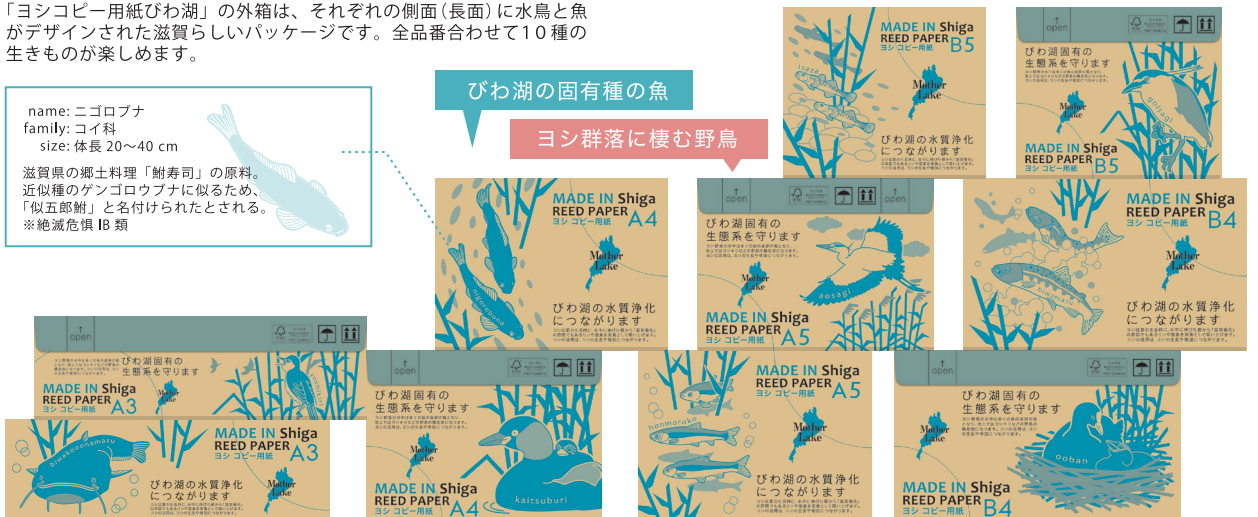

びわ湖の固有種の魚

ヨシ群落に棲む野鳥