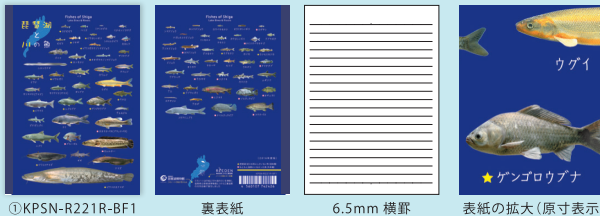

5mm方眼罫
(10mm実線入り)

滋賀のお魚が大集合したノート

琵琶湖と滋賀県内の川に生息する魚が集結した、まるで図鑑のような表紙のノートで、魚それぞれの名前を記載しています。