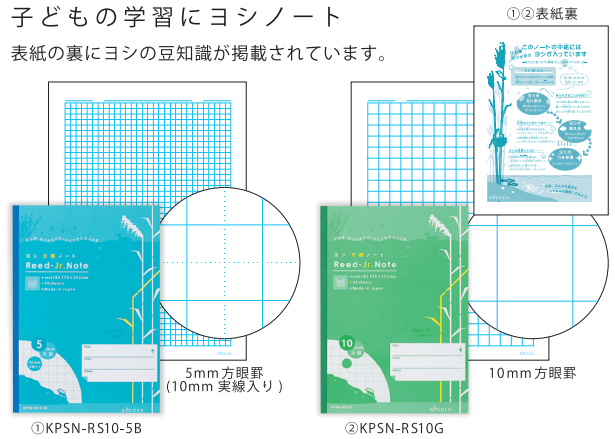

子どもの学習にヨシノート

表紙の裏にヨシの豆知識が掲載されています。

ヨシ方眼ノート

品番	サイズ	タテ×ヨコ/mm	罫内容	枚数	価格/税抜
① KPSN-RS10-5B	セミB5(6号)	252×179	5mm 方眼罫 (10mm実線入り)	30枚	¥230
② KPSN-RS10G	セミB5(6号)	252×179	10mm 方眼罫	30枚	¥230

●中紙/上質紙(ヨシパルプ配合) ●無線綴じ製本 ●白色度80%程度(ISO)