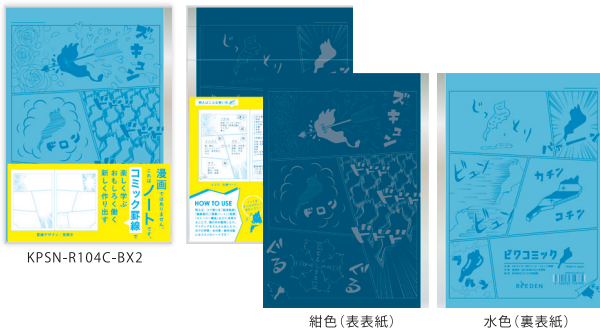

KPSN-R104C-BX2