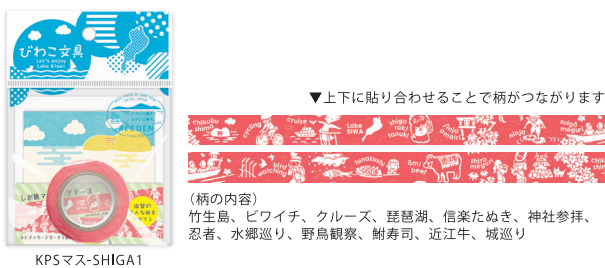

滋賀の旅をイメージしたオリジナルマステ

水郷巡りや鮒(ふな)寿司、近江牛など滋賀県を巡る様々な旅のシーンや代表的な特産物をデザインしたマスクングテープです。

しが旅マスクングテープ

品番	サイズ	入数	付属	価格/税抜
KPSマス-SHIGA1	12mm幅×10m巻	1個	びわこメッセージカード	¥400

●材質/和紙 〈びわこメッセージカード〉 ●入数/5柄×各1枚 ※KPSヒ-RBIWA1参照