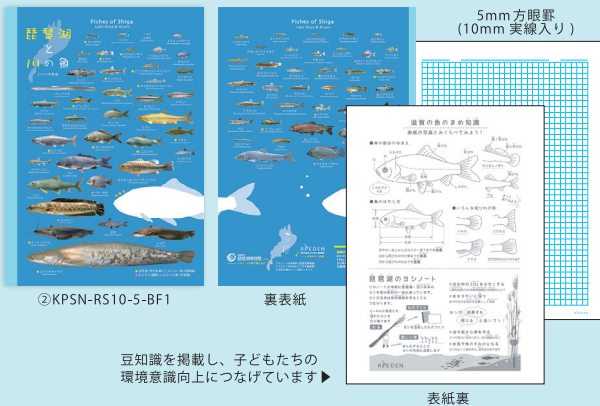

### 琵琶湖に特化した測量野帳

ヨシ紙を使用した見返しには、琵琶湖の基本情報や、滋賀県と日本列島の白地図が印刷されています。硬い表紙なので野外でのご使用にも！

KPSセ-RY3-1

見返し(琵琶湖の基本情報/滋賀県白地図/日本地図)

3mm方眼罫

### ロクブンノイチ野帳

品番	タテ×ヨコ/mm	罫内容	枚数	価格/税抜
KPSセ-RY3-1	160×91(中紙)	3mm 方眼罫	40枚	¥500

●中紙/上質紙 ●見返し/ヨシ紙

## 滋賀のお魚が大集合したノート

琵琶湖と滋賀県内の川に生息する魚が集結した、まるで図鑑のような表紙のノートで、魚それぞれの名前を記載しています。

①KPSN-R221R-BF1

裏表紙

6.5mm 横罫

表紙の拡大(原寸表示)

②KPSN-RS10-5-BF1

裏表紙

5mm方眼罫  
(10mm実線入り)

表紙裏

豆知識を掲載し、子どもたちの環境意識向上につなげています▶