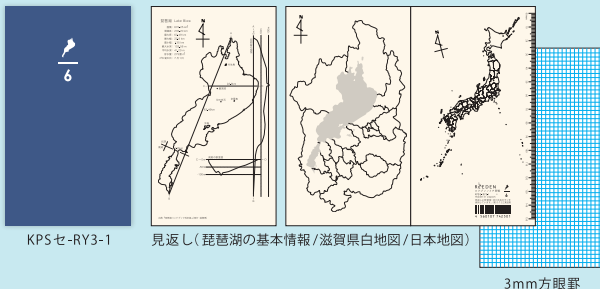

KPSセ-RY3-1

見返し(琵琶湖の基本情報/滋賀県白地図/日本地図)

3mm方眼罫

ロクブンノイチ野帳

品番	タテ×ヨコ/mm	罫内容	枚数	価格/税抜
KPSセ-RY3-1	160×91(中紙)	3mm 方眼罫	40枚	¥500

●中紙/上質紙 ●見返し/ヨシ紙