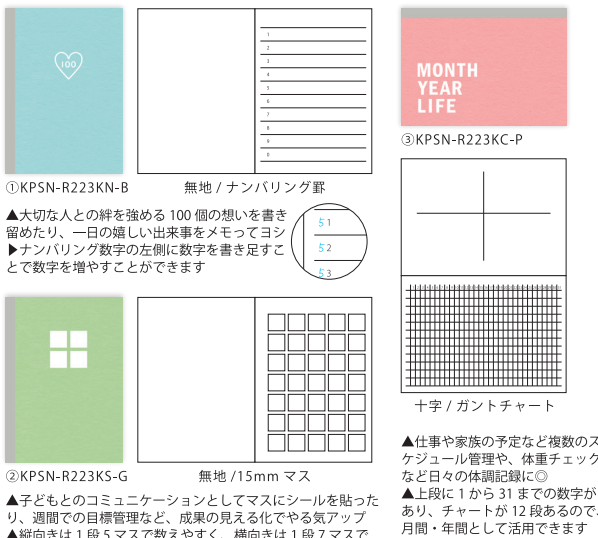

働くパピママのお悩みにちょこっと役立つ

子育てや自身のお悩み・目標管理などに役立つ特種な罫内容です。

①KPSN-R223KN-B 無地 / ナンパリン格罫

▲大切な人との絆を強める 100 個の想いを書き留めたり、一日の嬉しい出来事をメモってヨシ
▶ナンパリン格数字の左側に数字を書き足すことで数字を増やすことができます

②KPSN-R223KS-G 無地 / 15mm マス

▲子どもとのコミュニケーションとしてマスにシールを貼ったり、週間での目標管理など、成果の見える化でやる気アップ
▲縦向きは 1 段 5 マスで数えやすく、横向きは 1 段 7 マスで 1 週間として活用できます

③KPSN-R223KC-P

十字 / ガントチャート

▲仕事や家族の予定など複数のスケジュール管理や、体重チェックなど日々の体調記録に◎
▲上段に 1 から 31 までの数字があり、チャートが 12 段あるので、月間・年間として活用できます

小役立ちノート

品番	商品名	罫内容	価格/税抜
① KPSN-R223KN-B	●100ヨシノート	無地/ナンパリン格罫10行	¥200
② KPSN-R223KS-G	●がんばりノート	無地/15mmマス(5×7)	¥200
③ KPSN-R223KC-P	●MONTH YEAR LIFE ノート	十字/ガントチャート	¥200

●中紙/上質紙(ヨシバルブ配合) ●サイズ/A6 ●タテ×ヨコ/148×105mm ●枚数/30枚
●無線綴じ製本 ●白色度80%程度(ISO)